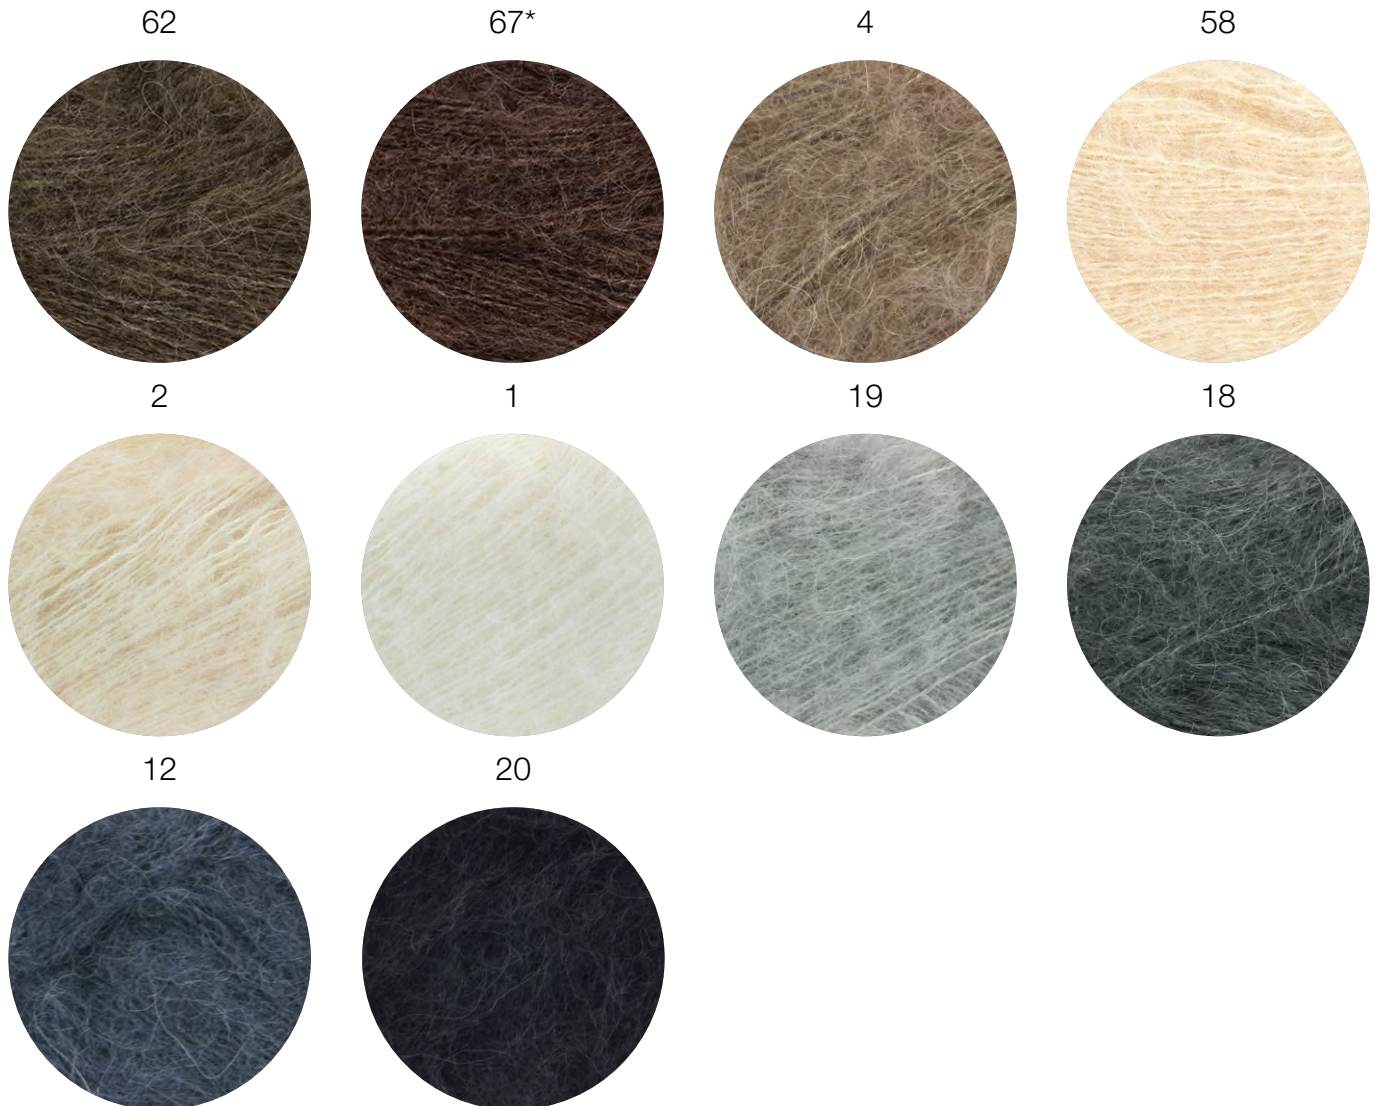

SETASURI Art. 1295

69 % Alpaka (Suri), Alpaca (Suri)
31 % Seide, Silk

* NEU/NEW

LANA GROSSA GmbH

Ingolstädter Straße 86 · 85080 Gaimersheim · Tel. +49 (0)8458 61-0 · Fax +49 (0)8458 61-36 · www.lana-grossa.de