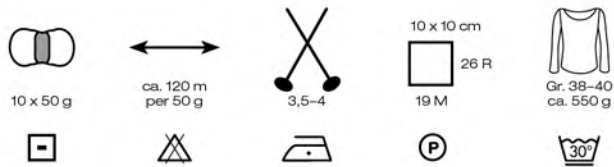

COOL WOOL BIG MÉLANGE Art. 064

100 % Schurwolle, Merino extrafine
100 % Virgin Wool, Merino extrafine

filzfrei, non-felting

1628

1631*

1632*

1606

1604